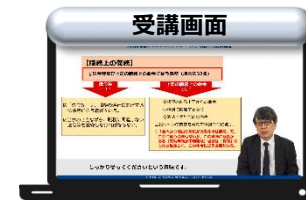

✓ 継続学習率が高いマイクロラーニング！

カリキュラム概要

1. コンプライアンス度チェック
2. 公務員倫理とコンプライアンス
 - (1) サービスと公務員倫理
 - ・身分上の義務
 - ・職務上の義務
 - (2) コンプライアンス≠法令順守
 - ・法令だけ守れば良い？
 - ・社会的要請への適応とは
3. 事例から学ぶ
 - (1) 窓口対応事例に学ぶ
 - (2) 日常業務事例に学ぶ
 - (3) 調達業務事例に学ぶ
 - (4) 私生活事例に学ぶ

全庁的な教育に最適！

4. 中間理解度テスト
5. 身近にあるコンプライアンスリスク
 - (1) リスク事例：今までやっていたから…
 - (2) リスク事例：ルールがないなら…
 - (3) リスク事例：どうせバレないから…
 - (4) リスク事例：どうせ見られてないから…
 - (5) リスク事例：プライベートだから…
6. 不正のトライアングル理論
7. 総合テスト

学習期間／学習時間

学習可能期間 : 30 日間
標準学習時間 : 90 分