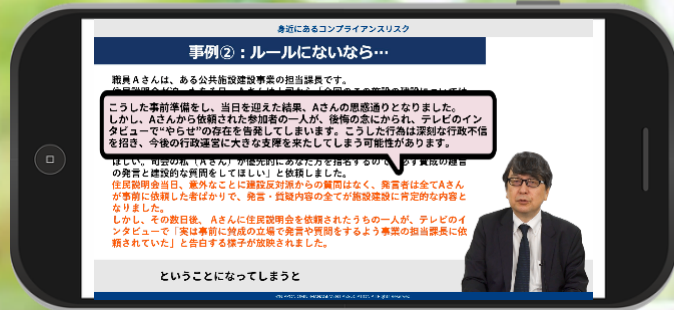

公務員倫理を徹底解説

公務経験者が監修

リニューアル

コースコード
NSN901

公務員倫理／コンプライアンス コース

✓ アニメーションやイラストで分かりやすく学習！

✓ 公務に身近な事例を厳選して解説！

✓ ライブ感のある講義動画にリニューアル！

✓ 継続学習率が高いマイクロラーニング！

カリキュラム概要

1. コンプライアンス度チェック
2. 公務員倫理とコンプライアンス
 - (1) サービスと公務員倫理
 - ・身分上の義務
 - ・職務上の義務
 - (2) コンプライアンス≠法令順守
 - ・法令だけ守れば良い？
 - ・社会的要請への適応とは
3. 事例から学ぶ
 - (1) 窓口対応事例に学ぶ
 - (2) 日常業務事例に学ぶ
 - (3) 調達業務事例に学ぶ
 - (4) 私生活事例に学ぶ

全庁的な教育に最適！

4. 中間理解度テスト
5. 身近にあるコンプライアンスリスク
 - (1) リスク事例：今までやっていたから…
 - (2) リスク事例：ルールがないなら…
 - (3) リスク事例：どうせバレないから…
 - (4) リスク事例：どうせ見られてないから…
 - (5) リスク事例：プライベートだから…
6. 不正のトライアングル理論
7. 総合テスト

学習期間／学習時間

学習可能期間 : 30 日間
標準学習時間 : 90 分